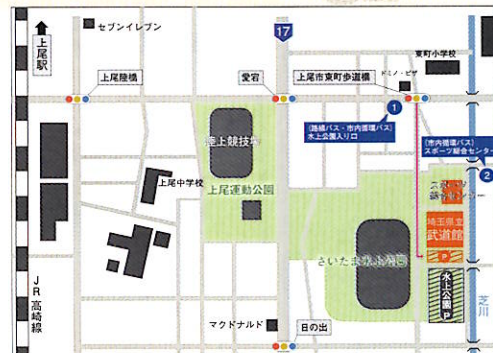

開催場所 リプロ武道館（埼玉県立武道館）
〒362-0032 埼玉県上尾市日の出4丁目1877

開催日時 2026年05月24日（日）
8:30 受付開始 9:00 開会 15:30 終了予定

参加対象 さいたま市、上尾市、伊奈町の小学生

参加費 無料

申込方法 右記QRコード、又は埼玉中央青年会議所公式ホームページ、さいたま市相撲連盟ホームページより参加申し込みを行ってください。

留意事項 4・5・6年生の上位4名は埼玉ブロック大会へ進出となります。
埼玉ブロック大会：2026年6月28日（日）
リプロ武道館

全国大会 男子：2026年8月2日（日） 女子：2026年9月20日（日）
両国国技館 YKK AP ARENA（富山県）

<共催>一般社団法人埼玉中央青年会議所・さいたま市相撲連盟・げんきネットワーク

<後援>さいたま市・さいたま市教育委員会・さいたま市スポーツ協会・上尾市・上尾市教育委員会・上尾市スポーツ協会・伊奈町・伊奈町教育委員会

<応募締め切り>
2026年5月3日

<協賛企業>